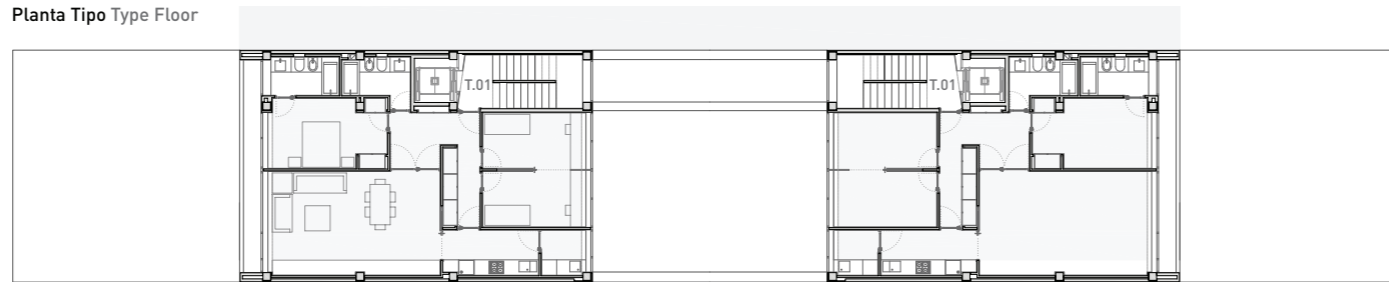

Planta Tipo Type Floor

Entreplanta Mezzanine

Planta Baja Ground Floor

B.01	Zaguán Hall	18,80 m ²
B.02	Escalera Stairs	14,40 m ²
B.03	Jardín Garden	18,65 m ²
B.04	Aparcamiento Parking	213,30 m ²
E.00	Escalera Stairs	10,15 m ²
E.01	Terraza Terrace	34,40 m ²
E.02	Terraza ajardinada Landscaped Terrace	11,12 m ²
E.03	Terraza ajardinada Landscaped Terrace	59,52 m ²
T.01	Escalera Stairs	10,15 m ²