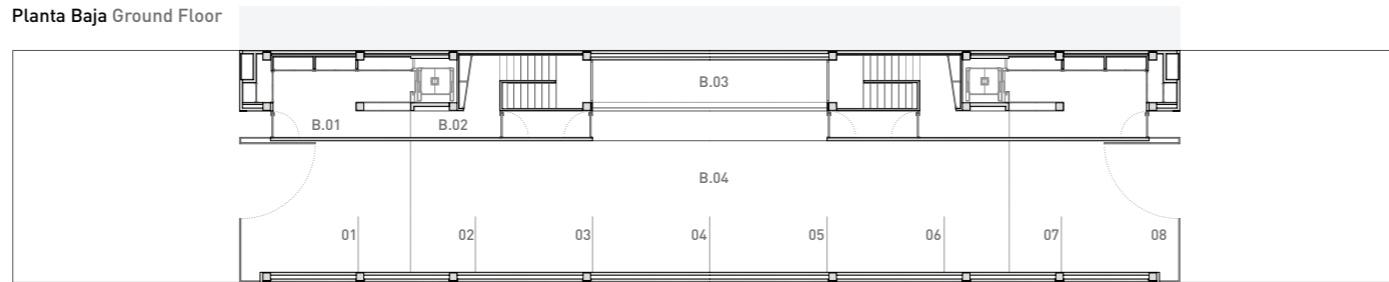

Planta Tipo Type Floor

Entreplanta Mezzanine

Planta Baja Ground Floor

B.01	Zaguán Hall	18,80 m ²
B.02	Escalera Stairs	14,40 m ²
B.03	Jardín Garden	18,65 m ²
B.04	Aparcamiento Parking	213,30 m ²
E.00	Escalera Stairs	10,15 m ²
E.01	Terraza Terrace	34,40 m ²
E.02	Terraza ajardinada Landscaped Terrace	11,12 m ²
E.03	Terraza ajardinada Landscaped Terrace	59,52 m ²
T.01	Escalera Stairs	10,15 m ²